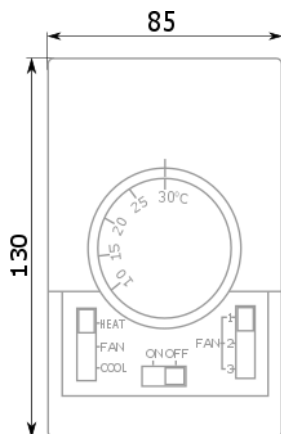

ОСНОВНЫЕ ИНФОРМАЦИИ

Комнатный термостат со встроенным трехступенчатым переключателем скорости вращения.

Оборудование оснащено:

- термостатом, позволяющим плавно настроить температуру в диапазоне +10 ... +30°C
- трехступенчатым переключателем режима работы - HEAT/FAN/COOL
- переключателем ON/OFF
- трехступенчатым переключателем скорости вращения вентилятора 1/2/3

Термостат TS применяется вместе с:

- Завесами: ГРЕЕРС ЗВ,
- Воздуонагревателями: ГРЕЕРС ВС

ГАБАРИТЫ