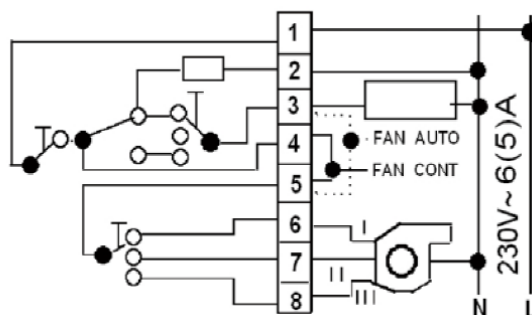

## ОСНОВНЫЕ ИНФОРМАЦИИ

Комнатный термостат со встроенным трехступенчатым переключателем скорости вращения.

Оборудование оснащено:

- термостатом, позволяющим плавно настроить температуру в диапазоне +10 ... +30°C
- трехступенчатым переключателем режима работы - HEAT/FAN/COOL
- переключателем ON/OFF
- трехступенчатым переключателем скорости вращения вентилятора 1/2/3

## СХЕМА ПОДКЛЮЧЕНИЯ

## ТЕХНИЧЕСКИЕ ПАРАМЕТРЫ

Диапазон настройки температуры	+10 ... +30°C
Диапазон рабочей температуры:	0 ... +40°C
Степень защиты	IP30
Нагрузка на клеммы	5А
Питание	230В/50Гц
Вес	200 г
Установка	настенная